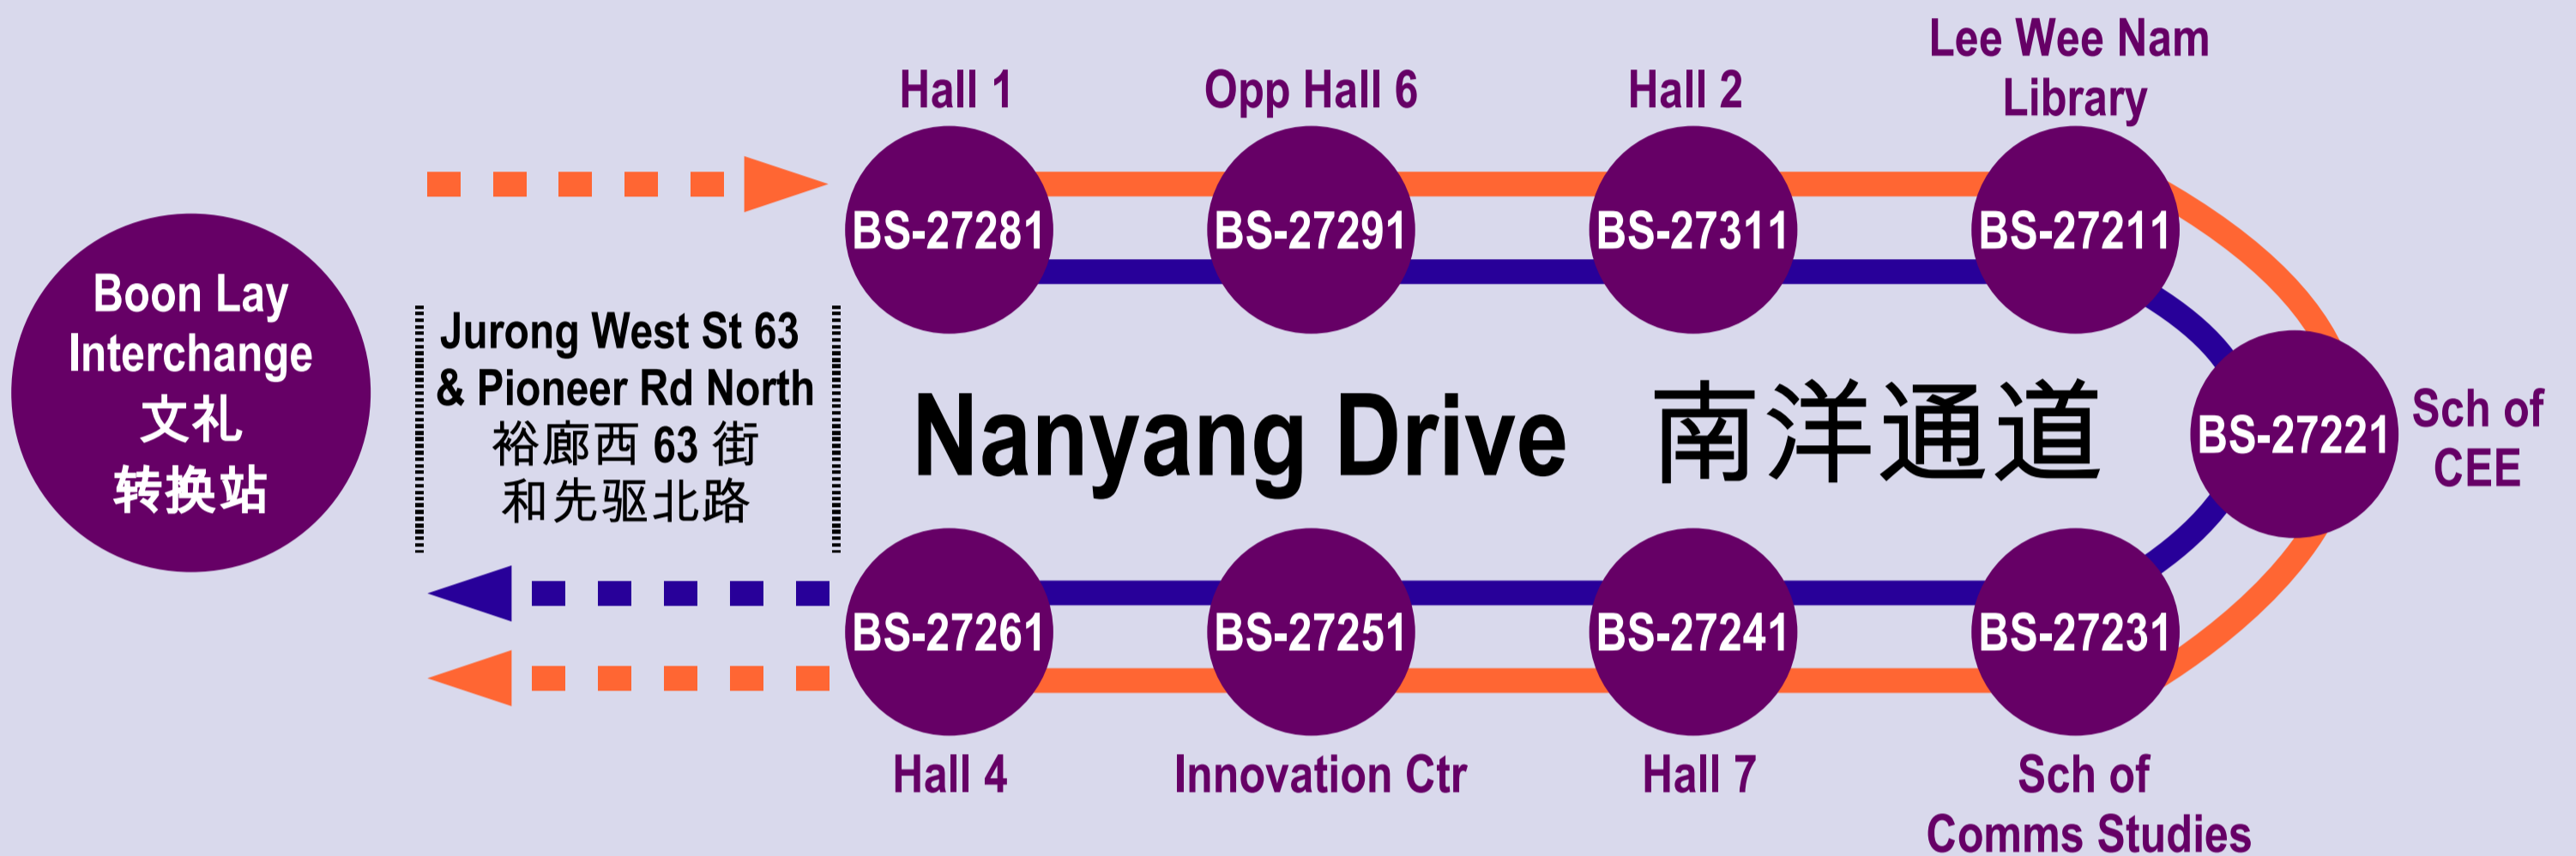

# 179A

## 179 号的周日短程路线服务

- 将不在星期六, 星期日, 公共假日以及南洋理工大学学校假期提供此短程路线服务

从早上 7 点 30 分至 9 点 30 分

- 路线将从文礼转换站开始载客
- 在位于南洋通道的 9 个巴士站停留载客
- 路线将在文礼转换站停止

将不在位于裕廊西 63 街和先驱北路的巴士站停留载客。

从下午 3 点至傍晚 8 点

- 路线将从巴士站 27281(Hall 1) 开始载客
- 继续在位于南洋通道的 8 个巴士站停留载客
- 路线将在文礼转换站停止

将不在位于先驱北路和裕廊西 63 街的巴士站停留载客。